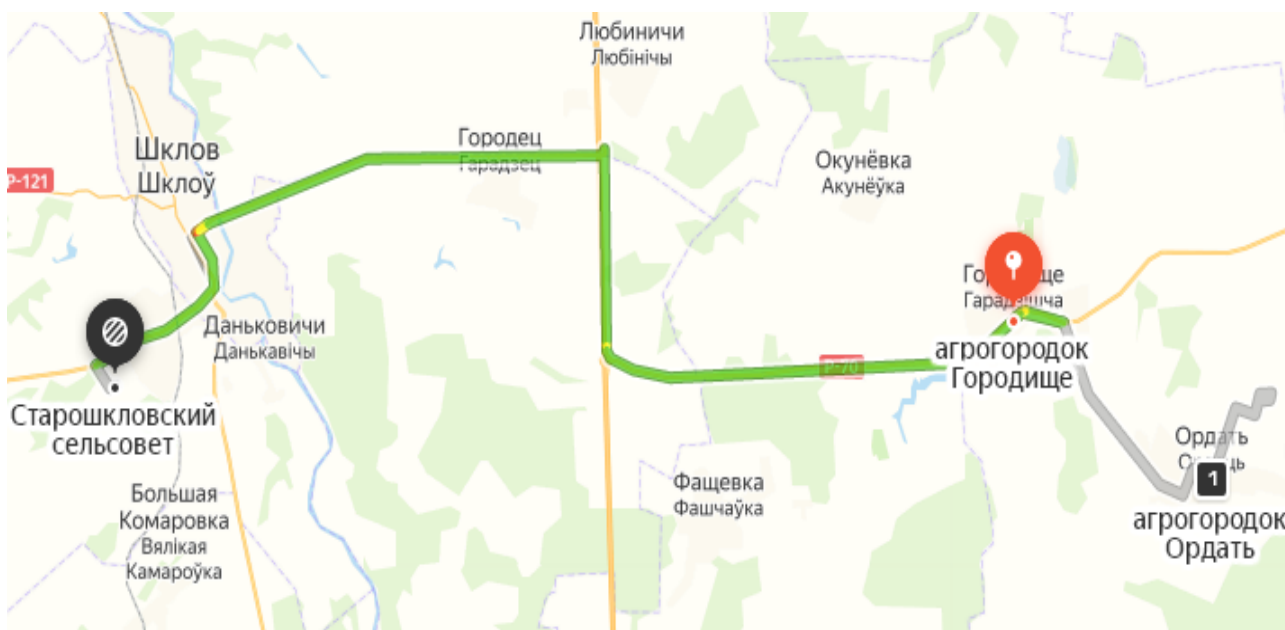

Маршрут вывоза ТКО в Фащевском сельисполкоме.
Маршрут.№8(1-3)

Маршрут вывоза ТКО в Городищенском сельисполкоме.
Маршрут №9(1-2)

Маршрут вывоза ТКО в Городищенском сельисполкоме.
Маршрут №10(1-22)

Маршрут вывоза ТКО в Городищенском сельисполкоме.
Маршрут №11(1-2)