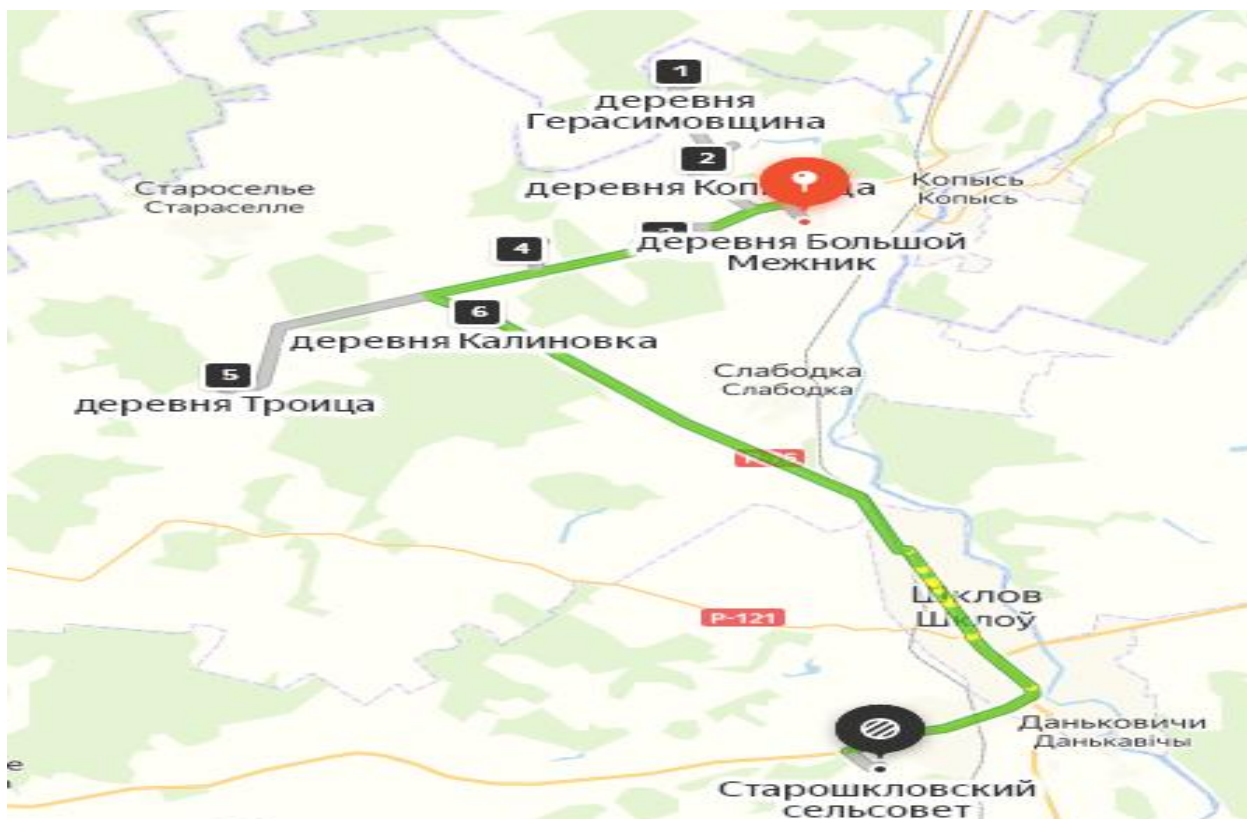

Маршрут вывоза ТКО в Александрийском сельисполкоме.
Маршрут №20(1-7)