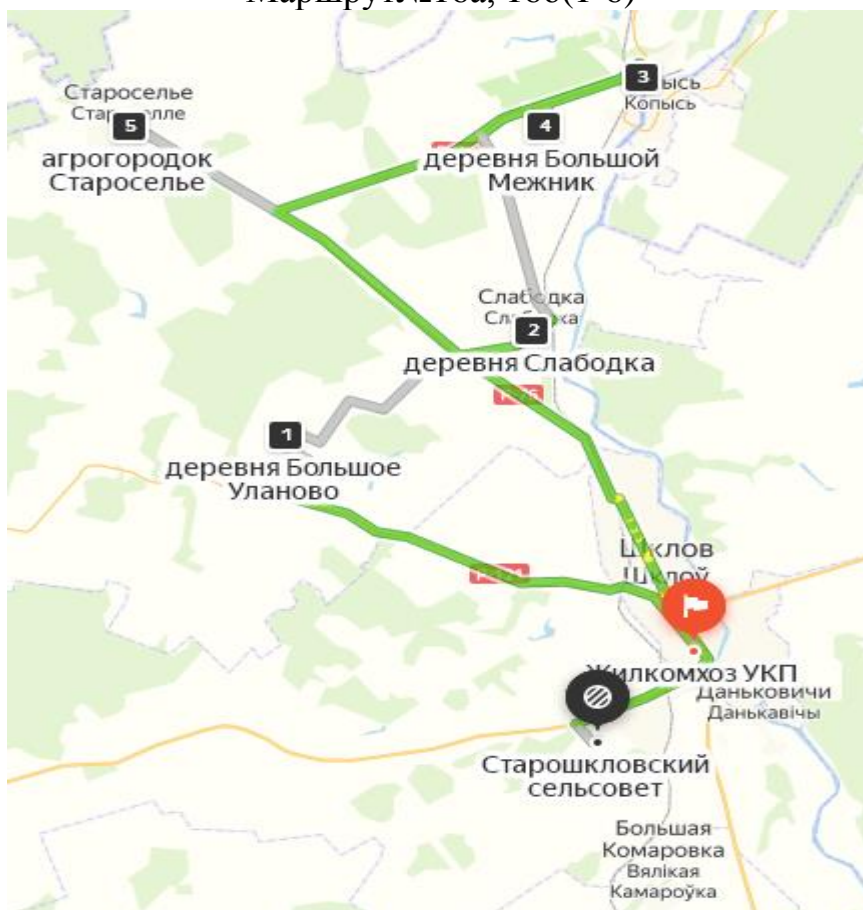

Маршрут вывоза ТКО и ВМР в Александрийском сельисполкоме.
Маршрут №16а, 16б(1-6)