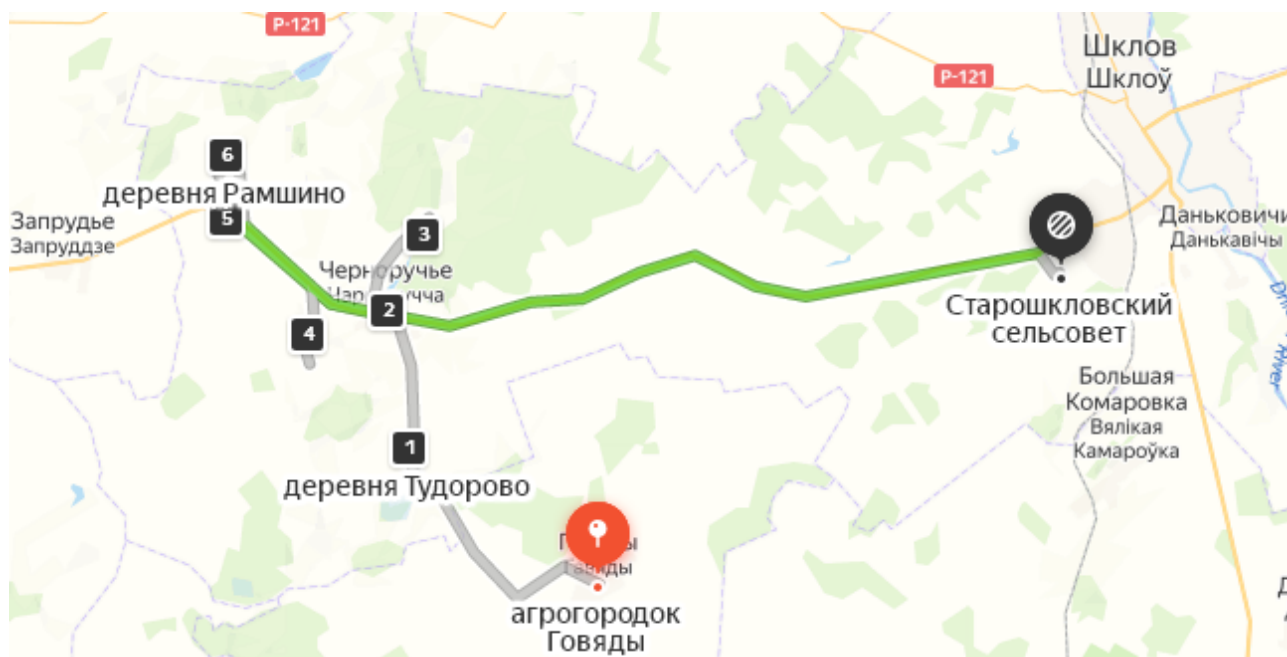

Маршрут вывоза ТКО в Старошкловском сельисполкоме.
Маршрут №13(1-7)