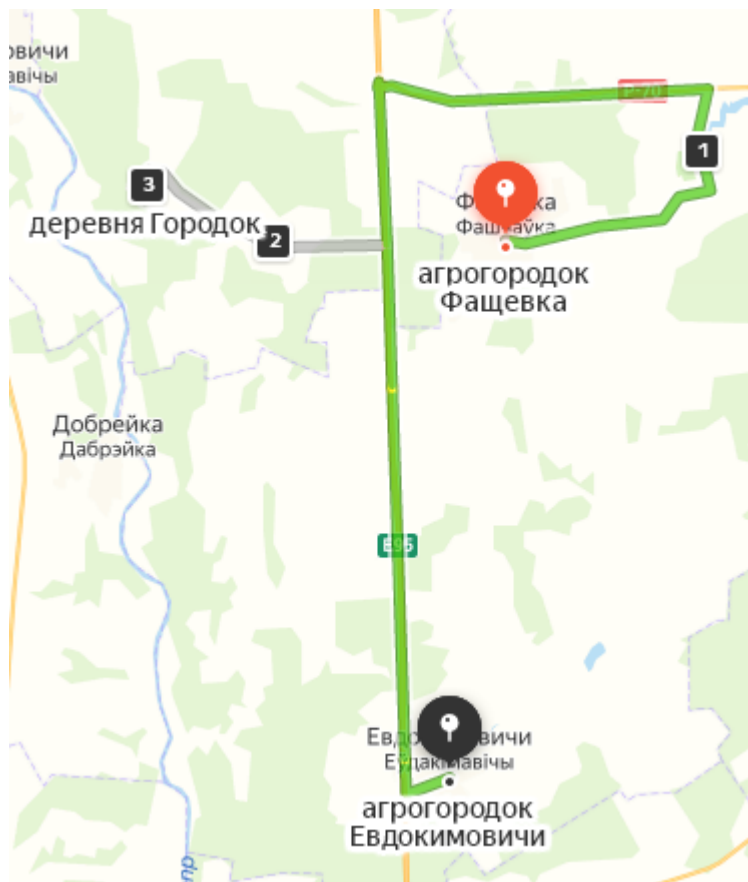

Маршрут вывоза ТКО в Фащевском сельисполкоме.
Маршрут.№7(1-6)

Маршрут вывоза ТКО в Фащевском сельисполкоме.
Маршрут.№8(1-3)