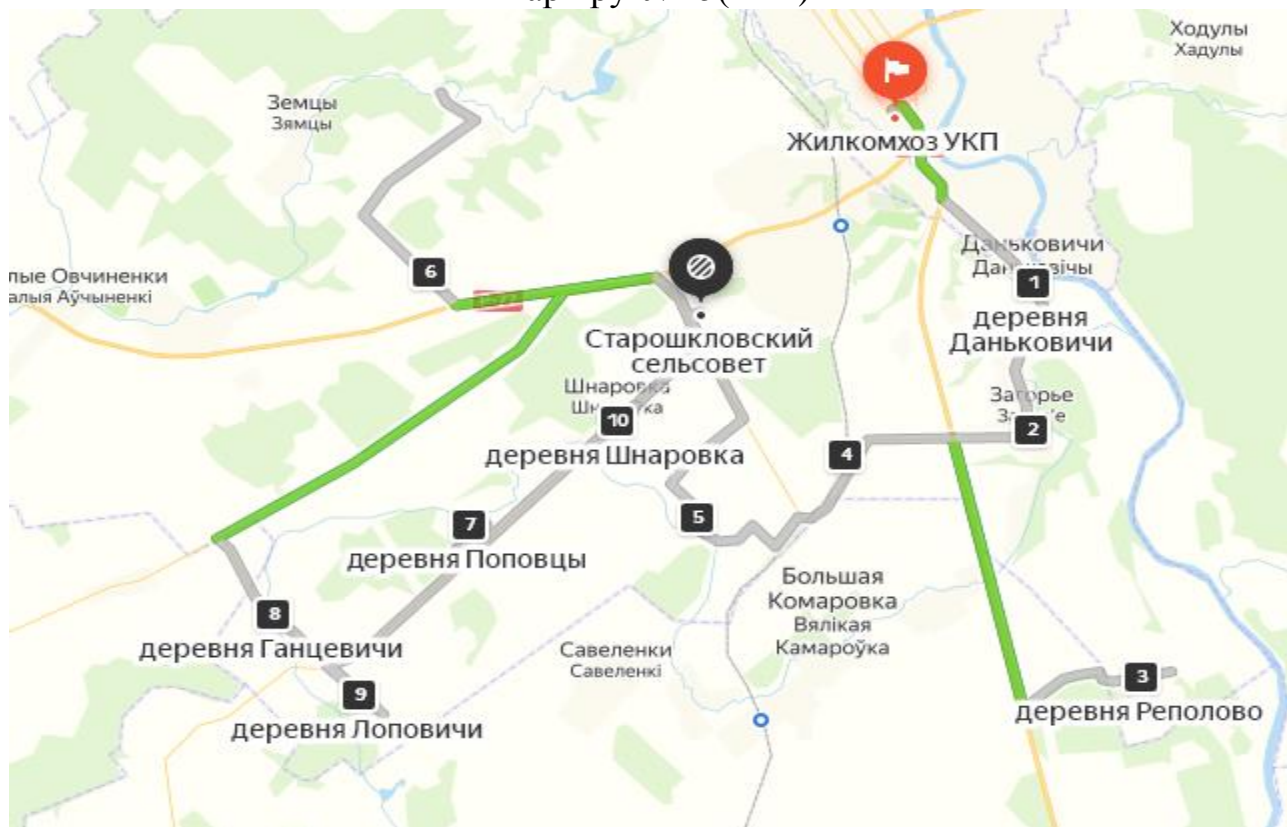

Маршрут вывоза ТКО в Старошкловском сельисполкоме.
Маршрут №15(1-11)