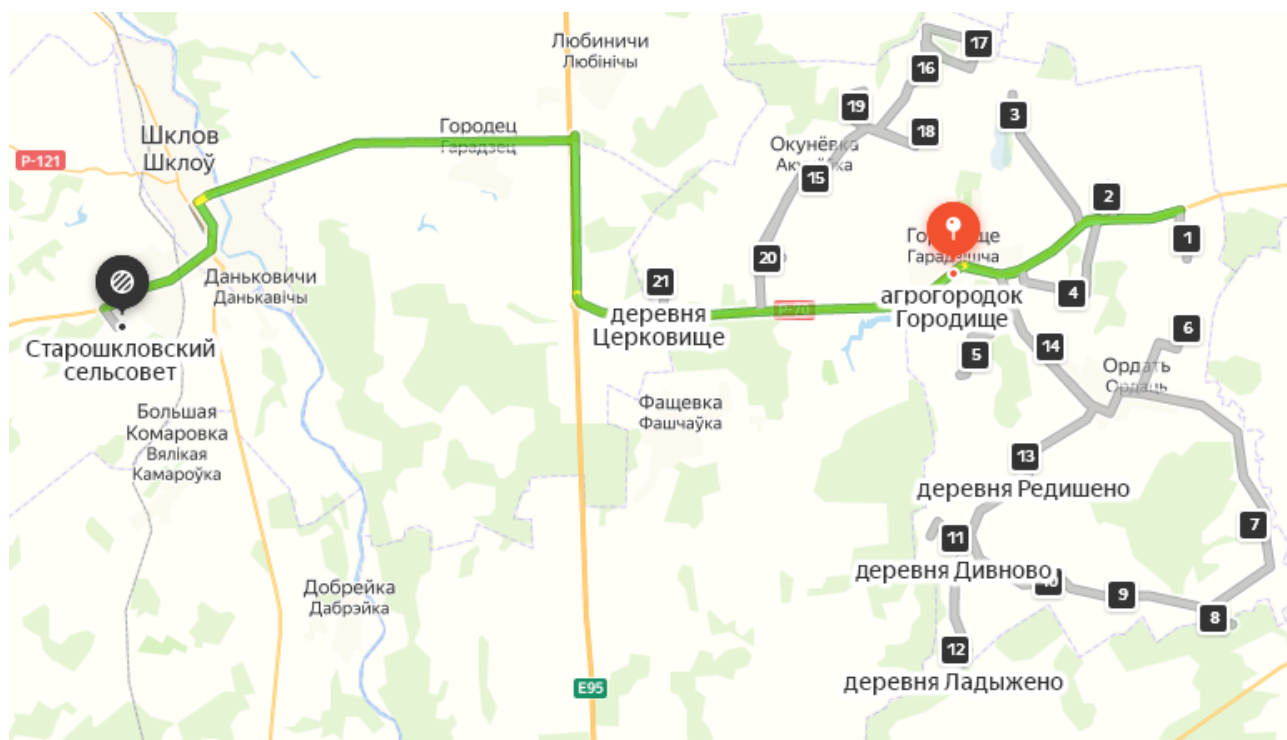

Маршрут вывоза ТКО в Городищенском сельисполкоме.
Маршрут №10(1-22)