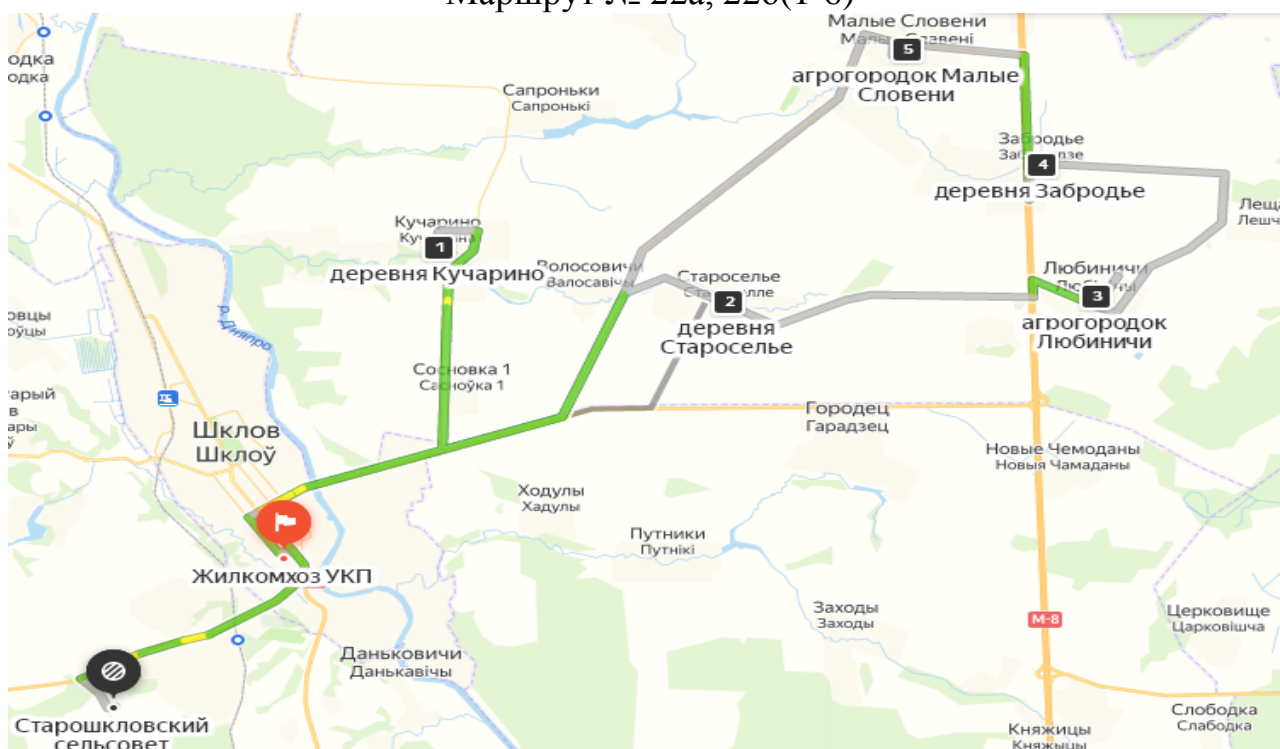

Маршрут вывоза ТКО в Александрийском сельисполкоме.
Маршрут №21(1-8)

Маршрут вывоза ТКО и ВМР в Словенском сельисполкоме.
Маршрут № 22а, 22б(1-6)

Маршрут вывоза ТКО в Словенском сельисполкоме.
Маршрут № 23(1-6)