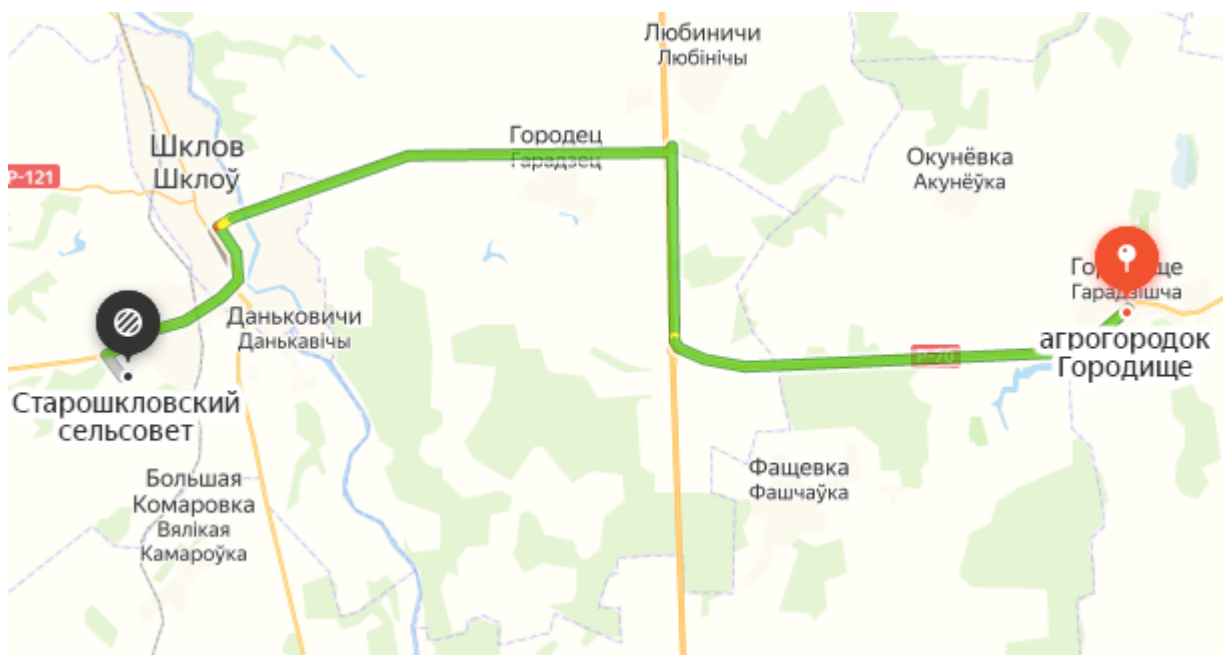

Маршрут вывоза ТКО в Городищенском сельисполкоме.
Маршрут №9(1-2)