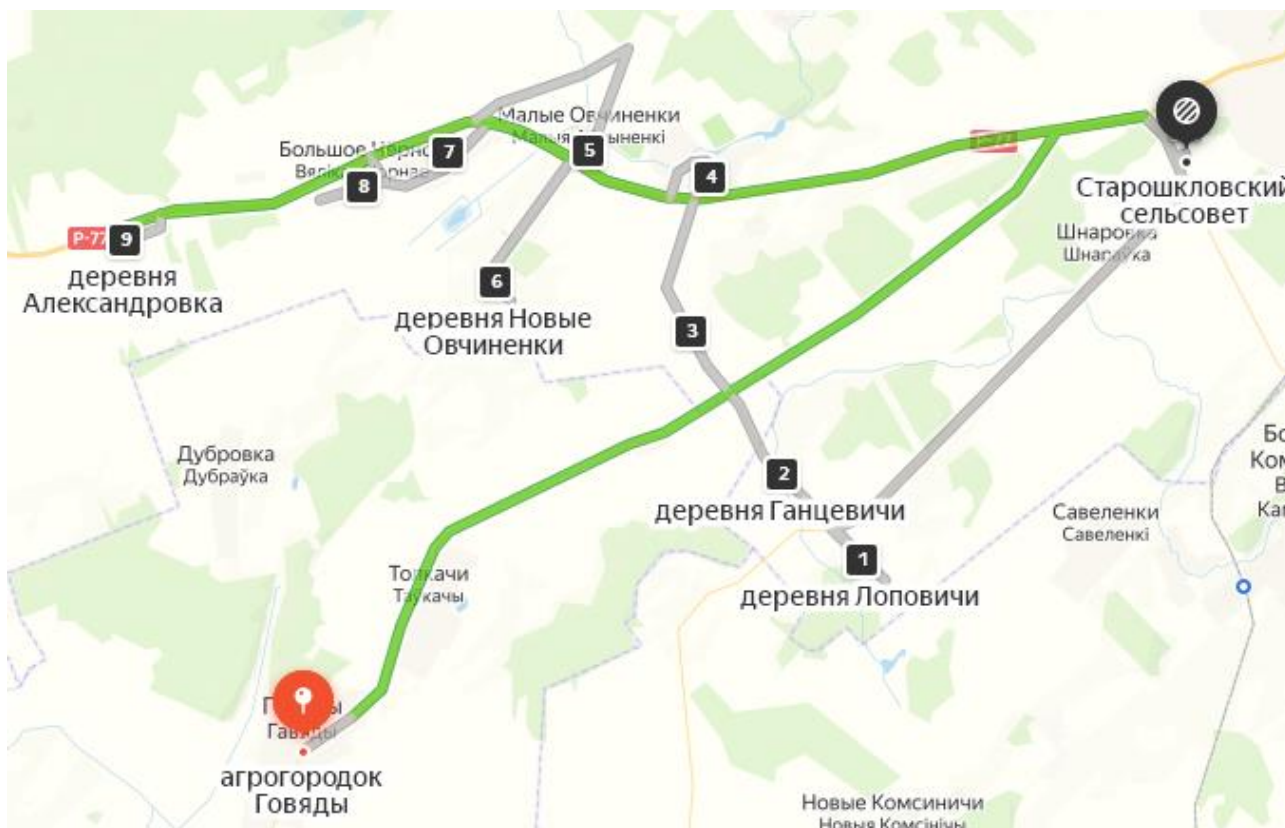

Маршрут вывоза ТКО в Старошкловском сельисполкоме.
Маршрут №12(1-9)