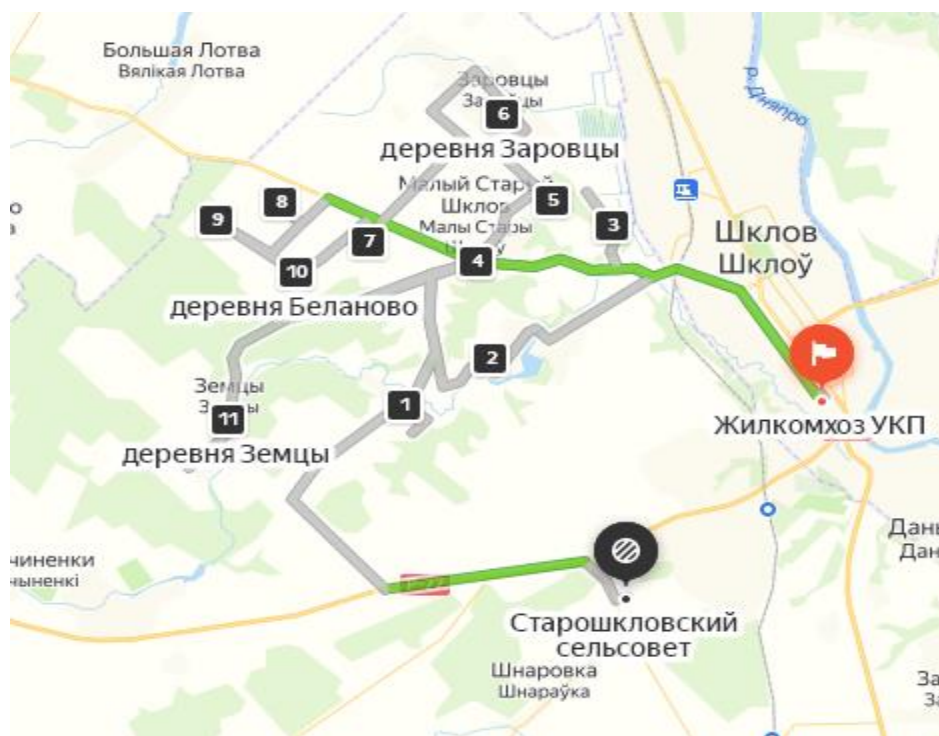

Маршрут вывоза ТКО в Старошкловском сельисполкоме.
Маршрут №14(1-11)