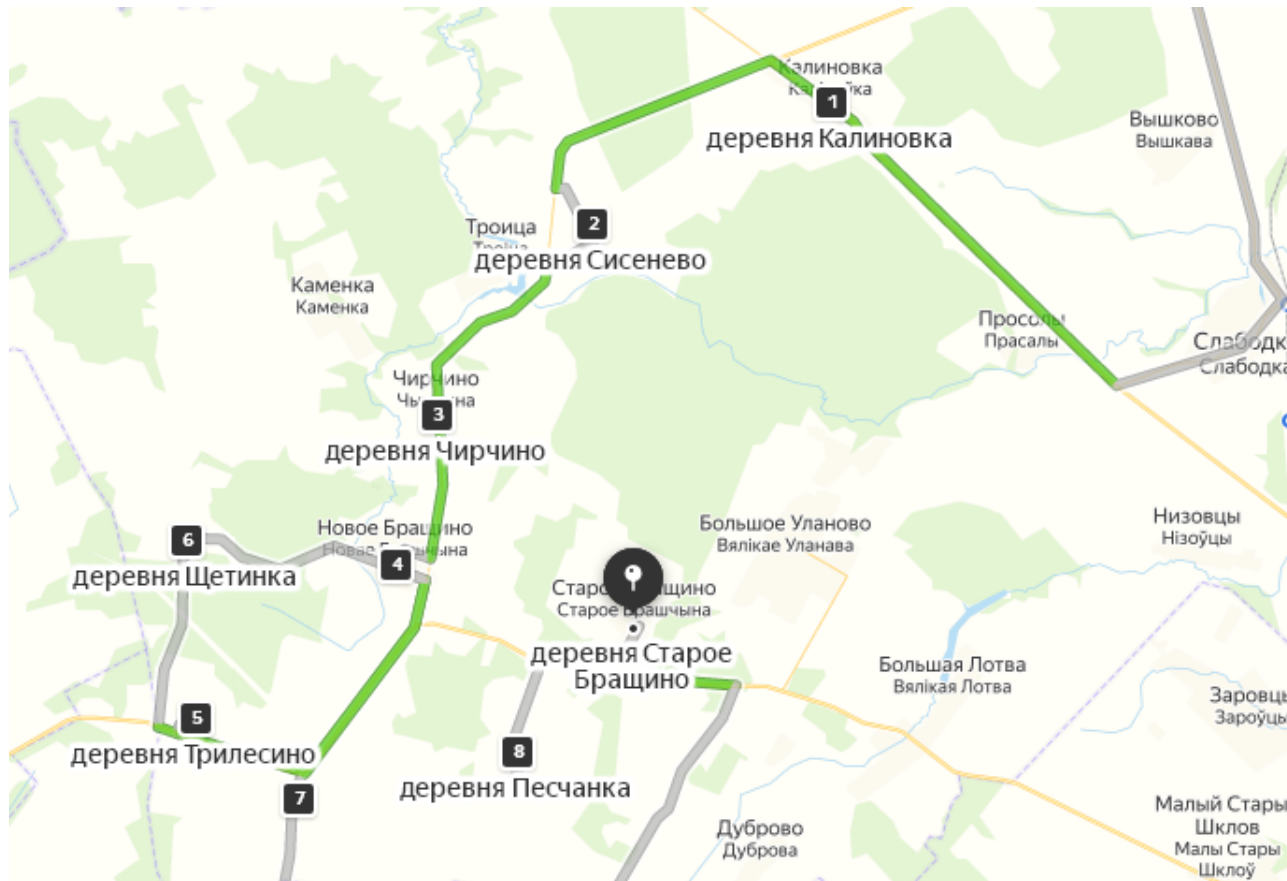

Маршрут вывоза ТКО в Александрийском сельисполкоме.
Маршрут №19(1-9)

Маршрут вывоза ТКО в Александрийском сельисполкоме.
Маршрут №18(1-9)