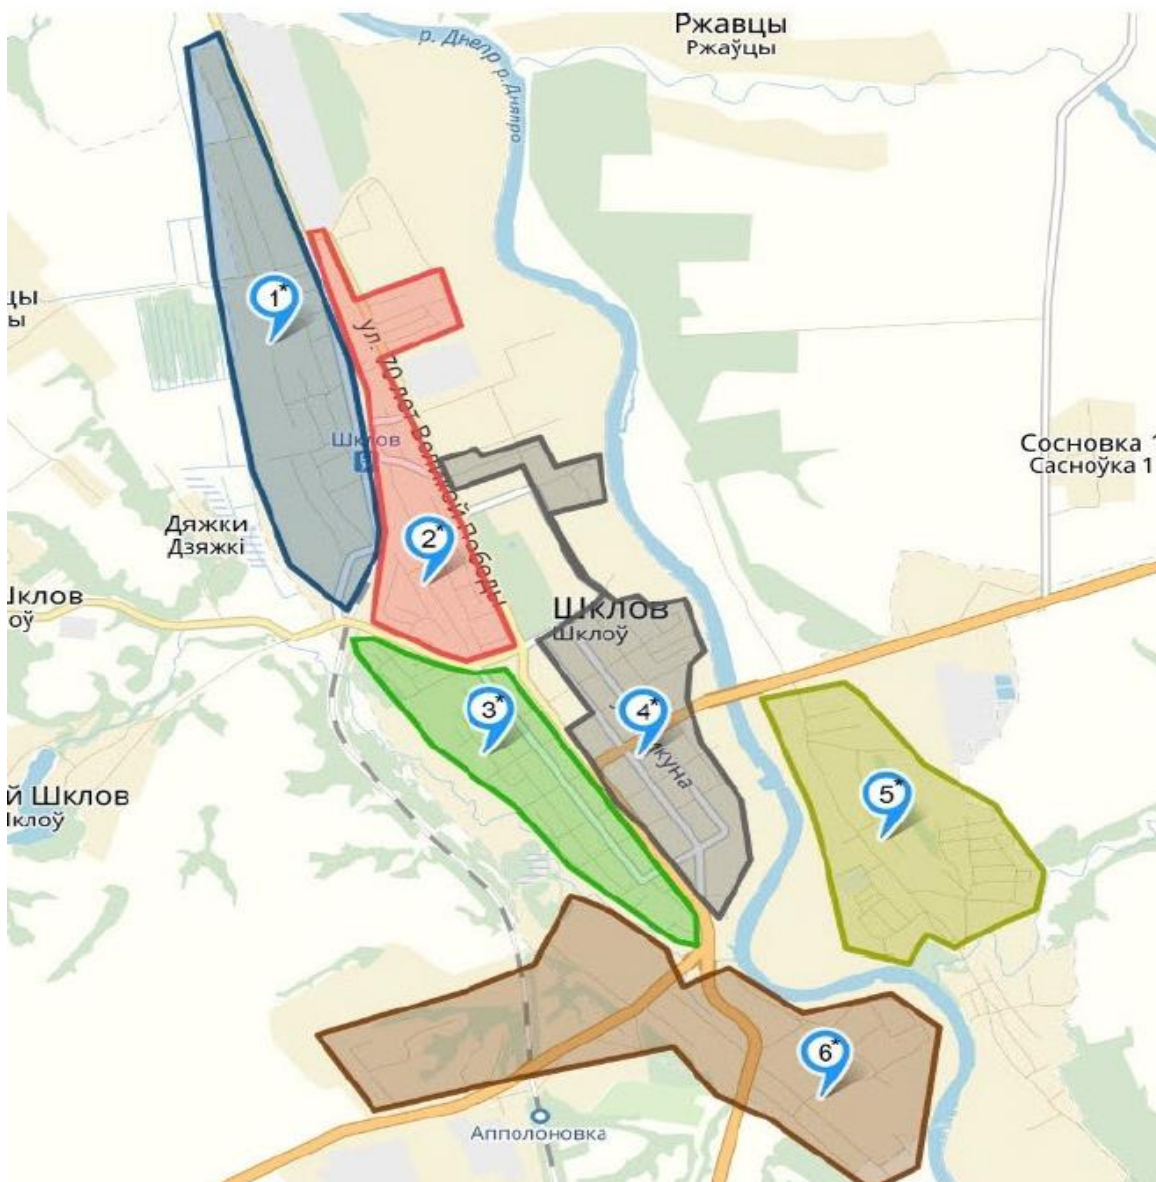

26.	г.Шклов, ул. Интернациональная	1	4	1/0	1/0	1/0
27.	г. Шклов, ул. Советская,14	1	3	1/1	1/0	1/0
28.	г. Шклов, ул. Советская,18	1	2	0	0	0
29.	г. Шклов, ул. Советская,11	1	2	1/1	1/0	1/0
30.	г. Шклов, ул. Советская,15	1	2	1/1	1/0	1/0
31.	г. Шклов, ул. Советская,3а,5	1	5	1/1	1/0	1/0
32.	г. Шклов, ул. Советская,8	1	4	1/1	1/0	1/0
33.	г. Шклов, ул. Советская,7,9	2	5	1/1	1/0	1/0
34.	г. Шклов, ул. Советская,28	1	1	0	0	0
35.	г. Шклов, ул. Советская,36	1	0	1/0	1/0	1/0
36.	г. Шклов, ул. Дикуна	2	6	1/1	1/0	1/0
37.	г. Шклов, ул. Пролетарская,22	1	3	1/1	1/0	1/0
38.	г. Шклов, ул. Пролетарская,3	1	3	1/1	1/0	1/0
39.	г. Шклов, ул. Пролетарская,4	1	3	1/1	1/0	1/0
40.	г. Шклов, ул. Парковая,1,2,5	2	3	1/0	1/0	1/0
41.	г. Шклов, ул. Парковая,8,9	1	3	1/0	1/0	1/0
42.	г. Шклов, ул. Парковая,12,13	1	4	1/1	1/0	1/0
43.	г. Шклов, ул. Фабричная,3а	1	5	1/1	1/0	1/0
44.	г. Шклов, ул. Фабричная,4,6	1	2	1/1	1/0	1/0
45.	г. Шклов, ул. Фабричная,2	1	3	1/1	1/0	1/0
46.	г. Шклов, ул. Бакуновича,47	1	2	0	0	0
47.	г. Шклов, ул. Пригородная,55	1	3	1/0	1/0	1/0
48.	г. Шклов, Кр.Слобода,6,8	0	2	0	0	0
49.	г. Шклов, Заречная,97	1	5	1/1	1/0	1/0
50.	г. Шклов, Молодежная,4а	1	5	1/1	1/0	1/0
51.	г.Шклов, ул. Кленовая (ЦРМ)	1	3	1/0	1/0	1/0
52.	г. Шклов, ул. Молодежная,6а	1	4	1/0	1/0	1/0
53.	г.Шклов, городской пляж	1	0	1/0	1/0	1/0
54.	г.Шклов, городской парк	1	3	1/0	1/0	1/0
55.	г.Шклов, крыница	1	1	1/0	1/0	1/0
56.	аг. Говяды	4	12	0	0/4	0/3
57.	аг. Александрия	5	15	3/6	3/0	3/0
58.	Всего	70	211	50/34	50/4	50/3

Схема сбора ТКО и ВМР в частном секторе г. Шклова