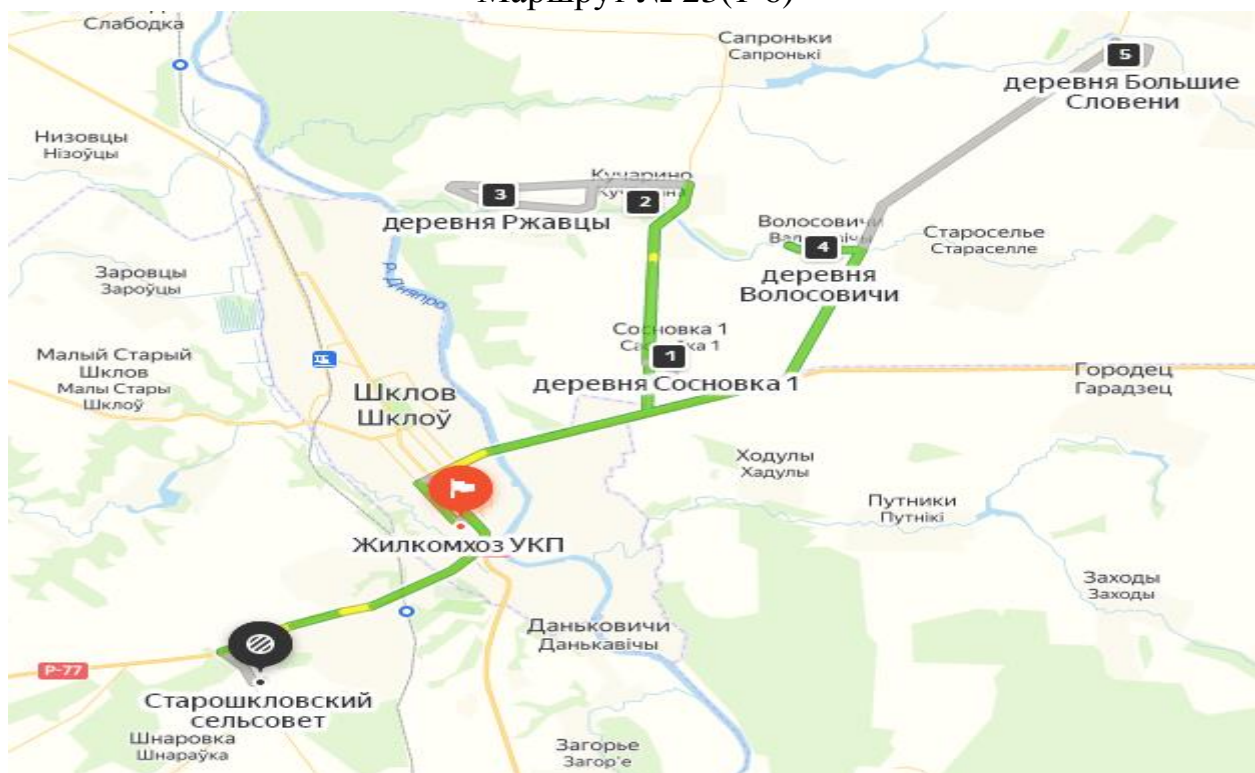

Маршрут вывоза ТКО в Александрийском сельисполкоме.
Маршрут №21(1-8)

Маршрут вывоза ТКО и ВМР в Словенском сельисполкоме.
Маршрут № 22а, 22б(1-6)

Маршрут вывоза ТКО в Словенском сельисполкоме.
Маршрут № 23(1-6)