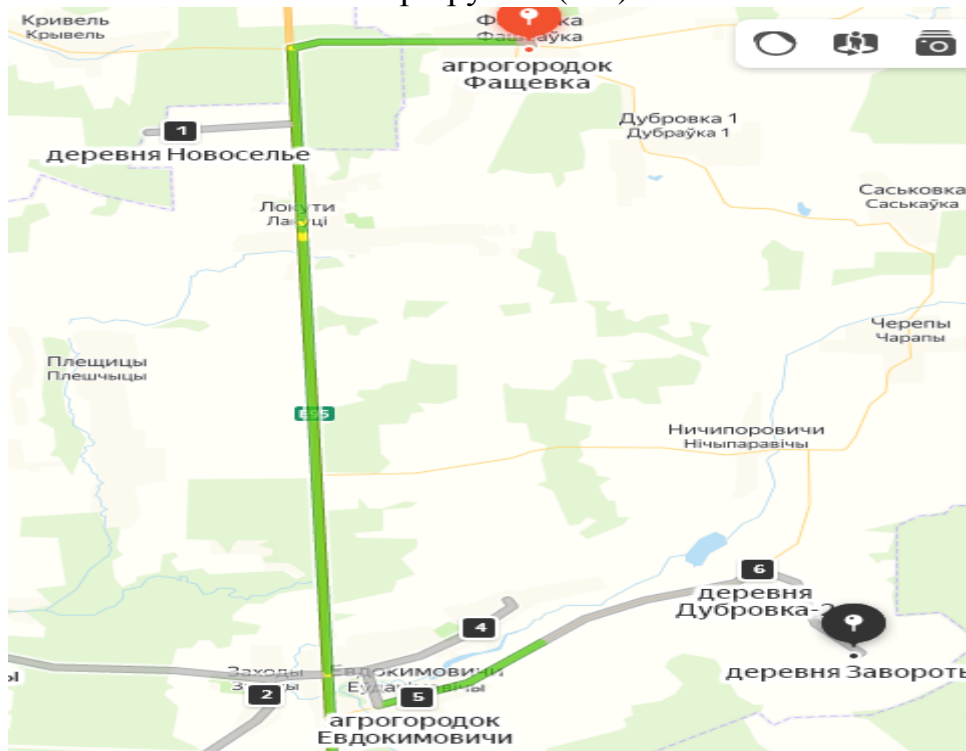

Маршрут вывоза ТКО в Городецком сельисполкоме.
Маршрут №4(1-9)

Маршрут вывоза ТКО в Фащевском сельисполкоме.
Маршрут №5(1-5)

Маршрут вывоза ТКО в Фащевском сельисполкоме.
Маршрут №6(1-6)

Маршрут вывоза ТКО в Фащевском сельисполкоме.
Маршрут.№7(1-6)