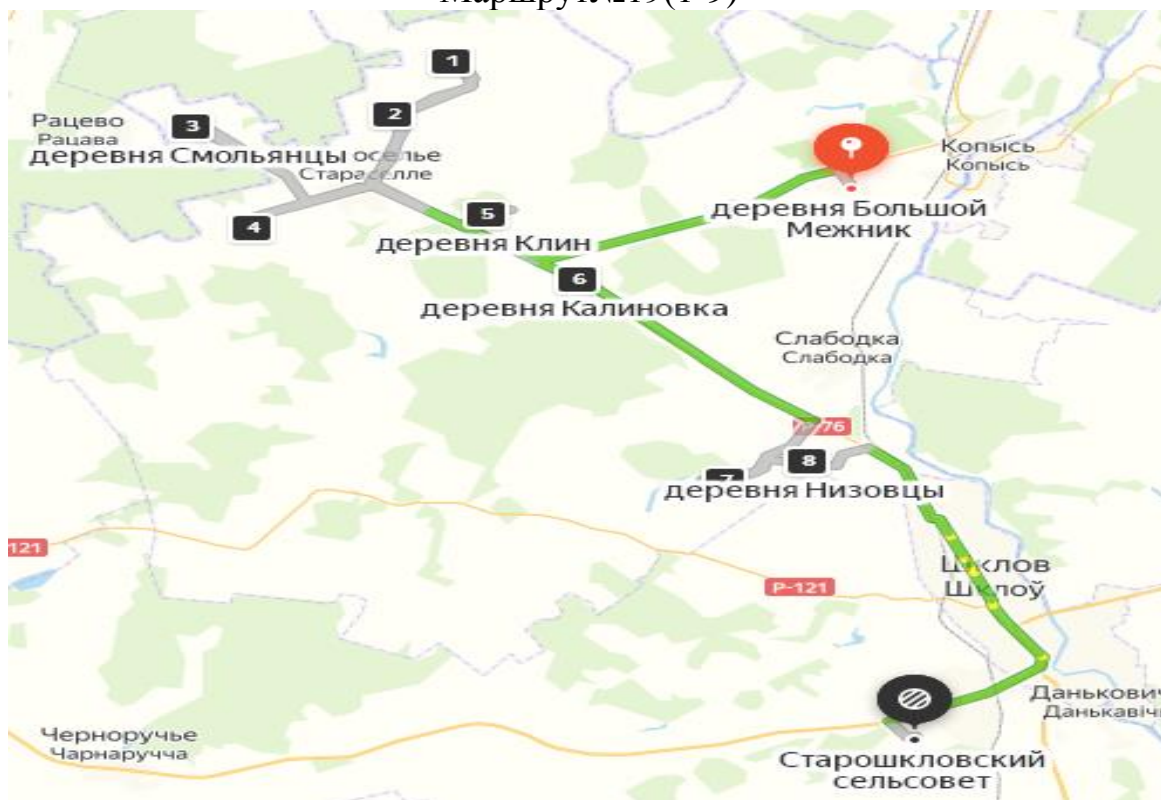

Маршрут вывоза ТКО в Александрийском сельисполкоме.
Маршрут №20(1-7)

Маршрут вывоза ТКО в Александрийском сельисполкоме.
Маршрут №19(1-9)