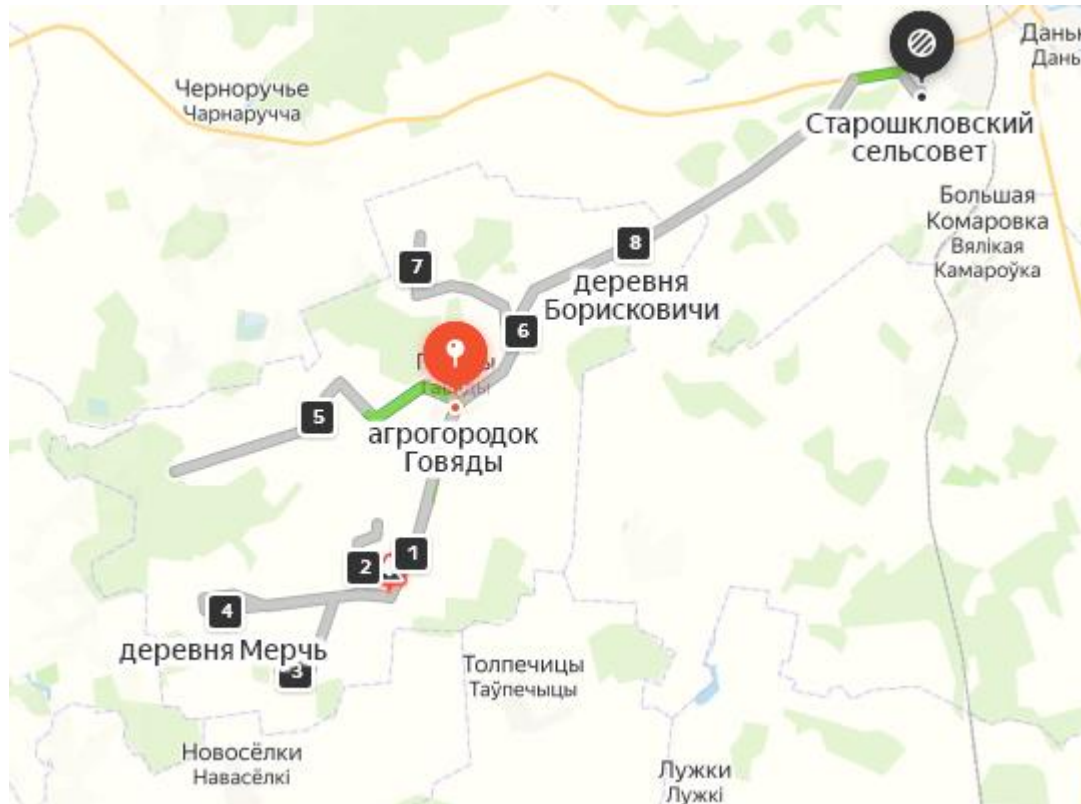

Схема сбора ТКО и ВМР в частном секторе г. Шклова

Маршрут вывоза ТКО в Каменнолавском сельисполкоме.
Маршрут № 1 (1-23)

Маршрут вывоза ТКО в Каменнолавском сельисполкоме.
Маршрут № 2 (1-4)

Маршрут вывоза ТКО в Толкачевском сельисполкоме.
Маршрут №3 (1-9)