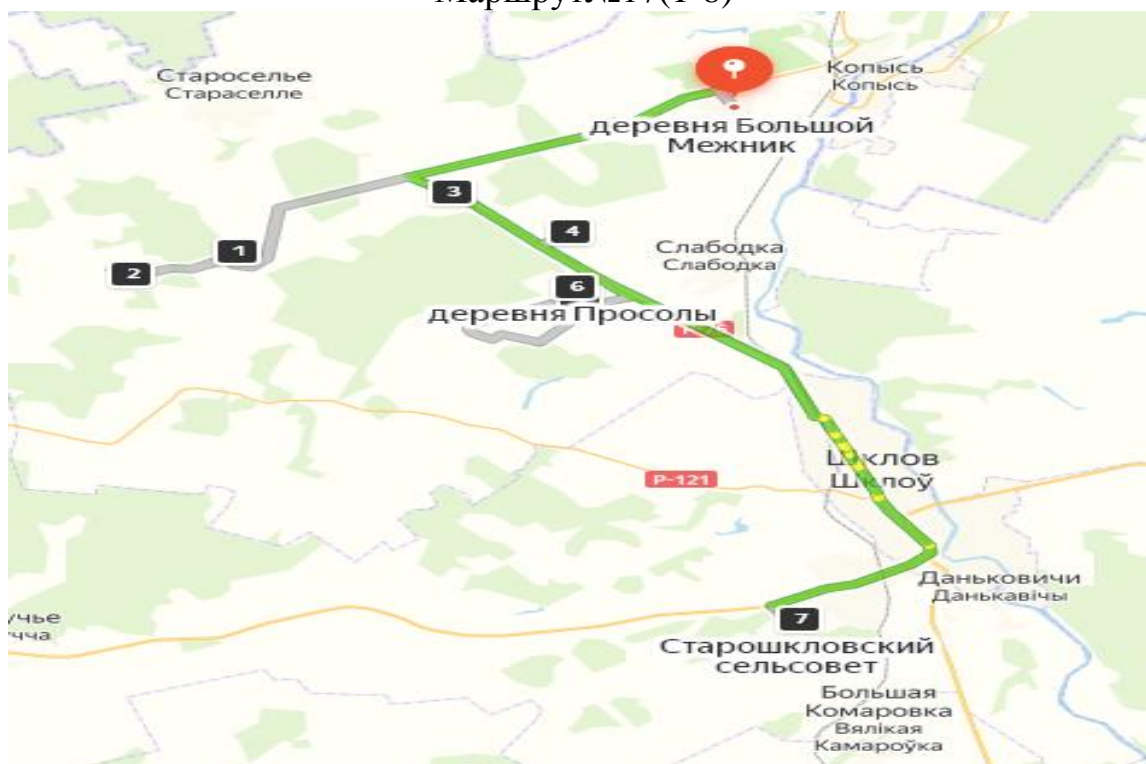

Маршрут вывоза ТКО в Александрийском сельисполкоме.
Маршрут №17(1-8)